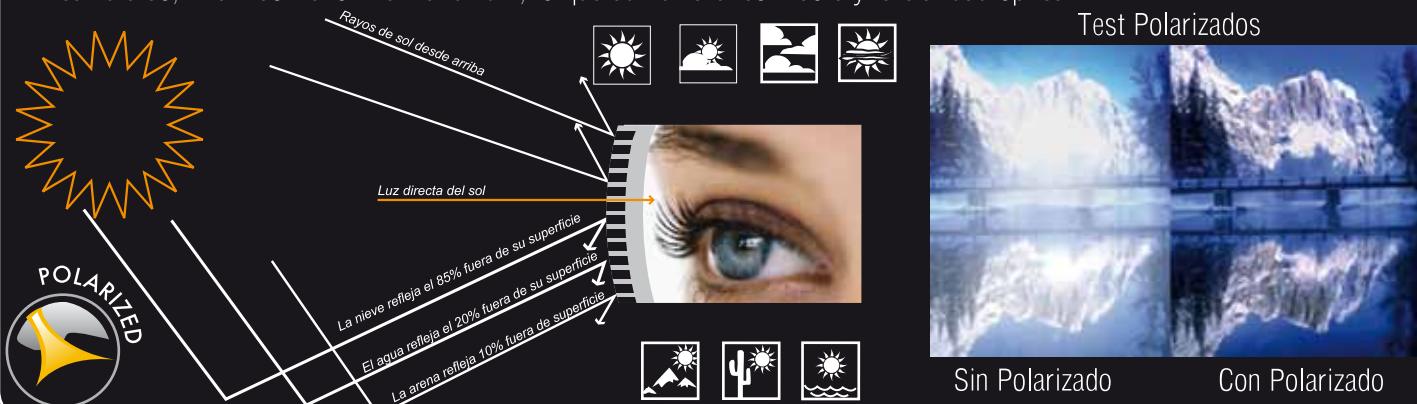

La corta longitud de onda de la luz en la región ultra violeta de la escala puede ser bastante dañina para el ojo humano. Todos los lentes STPX proveen un 99,9% de los rayos UVA /UVB.

POLARIZADOS

Los lentes polarizados absorben el resplandor producido por la reflexión de la luz sobre superficies como agua, nieve, carreteras, mientras transmiten la luz útil, lo que aumenta el contraste y la claridad óptica.