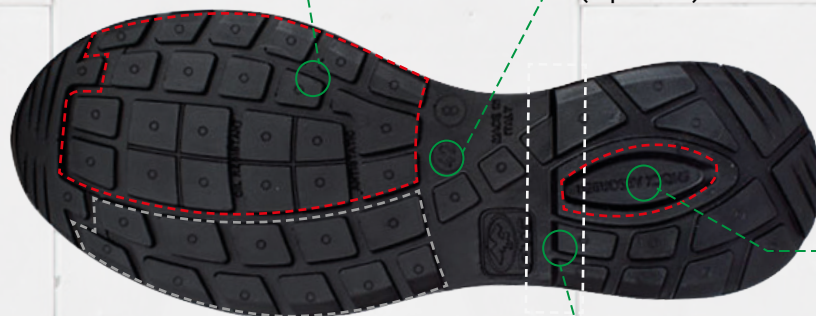

# RACING LINE

## ASSEN

Color negro/rojo y textil gris

Cuello textil

Forro interior de poliéster

Libre de metal

Capellada de cuero engrasado

Puntera de composite

Plantilla antiperforación sin metal, anatómica, antibacterial de doble densidad

Peso: 534 gr (un pie talla 42)

Comfort Area

Suela bidensidad de PU/PU

Numeración en Chile: 41 - 43

Numeración modelo: 38 - 47 (a pedido)

Shock Absorber

Stop System

Clase de seguridad: EN ISO 20345:2011 S3 SRC