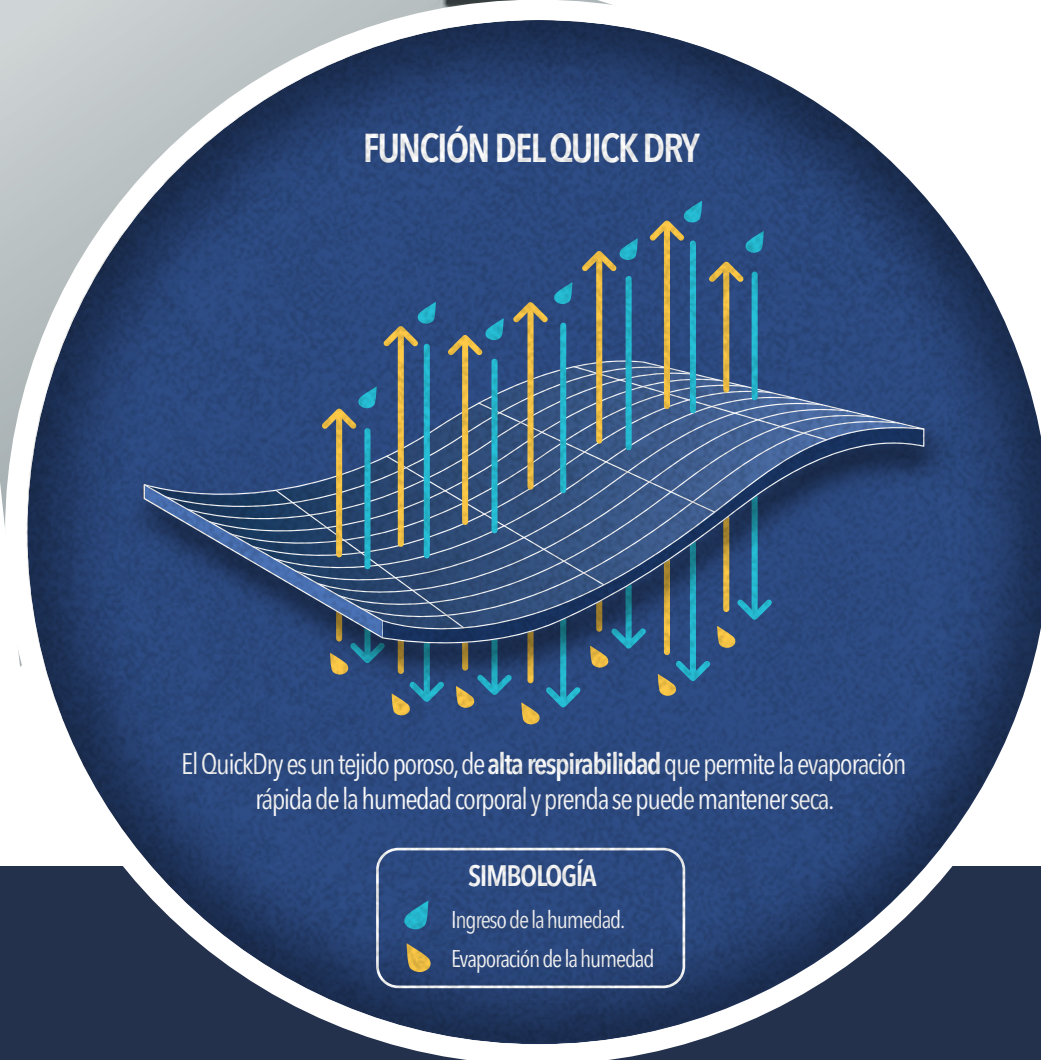

TALLAS

POLERA DRY FIT HW SPX MANGA LARGA CARBON GREY

TALLA	CÓDIGO
S	4534911487037
M	4534911487038
L	4534911487039
XL	4534911487040
XXL	4534911487041

POLERA DRY FIT HW SPX MANGA LARGA DARK GREEN

TALLA	CÓDIGO
S	4534911487052
M	4534911487053
L	4534911487054
XL	4534911487055
XXL	4534911487056

POLERA DRY FIT HW SPX MANGA LARGA DEEP BLUE

TALLA	CÓDIGO
S	4534911487042
M	4534911487043
L	4534911487044
XL	4534911487045
XXL	4534911487046
XXXL	4534911489368

POLERA DRY FIT HW SPX MANGA LARGA MUSTARD

TALLA	CÓDIGO
S	4534911487057
M	4534911487058
L	4534911487059
XL	4534911487060
XXL	4534911487061

POLERA DRY FIT HW SPX MANGA LARGA ORANGE

TALLA	CÓDIGO
S	4534911487062
M	4534911487063
L	4534911487064
XL	4534911487065
XXL	4534911487066

POLERA DRY FIT HW SPX MANGA LARGA NEGRO

TALLA	CÓDIGO
S	4534911489344
M	4534911489345
L	4534911489346
XL	4534911489347
XXL	4534911489348
XXXL	4534911489349

WORK WITHOUT LIMITS

HWWEAR.COM