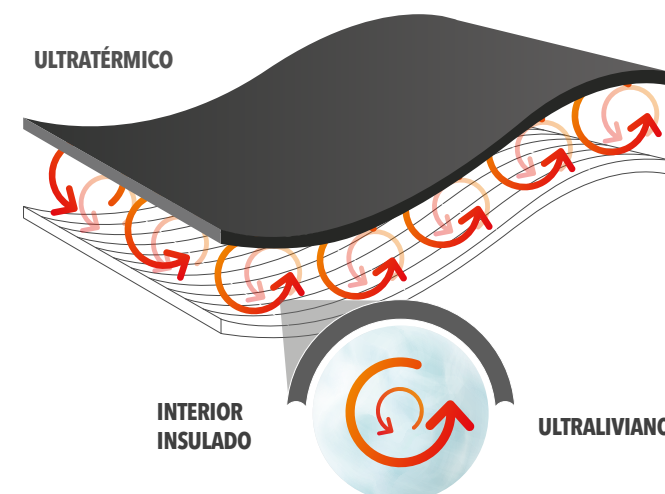

PARKA EXPLORER

SIN GORRO / MUJER

CARACTERÍSTICAS

Parka térmica insulada **ultraliviana**, con **termosellado en pecho y espalda**, para una mayor retención del calor en el cuerpo / **Water repellent** / Respirable y suave al tacto, brindando mayor confortabilidad / Posee cierres en laterales y pecho.

COLORES DISPONIBLES

COMPOSICIÓN

© 100% Poliéster.

TECNOLOGÍAS

PARKA EXPLORER
SIN GORRO
FUNCIÓN DEL INSULADO

TALLAS

PARKA HW EXPLORER SIN GORRO
MUJER NEGRA

TALLA	CÓDIGO
XS	453491074721
S	453491074722
M	453491074723
L	453491074724
XL	453491074725
XXL	4534910748897