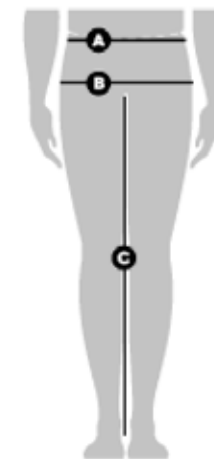

JARDINERA REFLECTIVA SIBERIA

	XXS	XS	S	M	L	XL	XXL	XXXL
A. CINTURA	72	73-76	77-80	81-84	85-88	89-92	93-96	97-100
B. CADERA	100	101-104	105-108	109-112	113-116	117-120	121-124	125-128
C. LARGO ENTREPIERNA	72,5	74,5	76,5	78,5	80,5	82,5	84,5	86,5

* Medidas en centímetros.