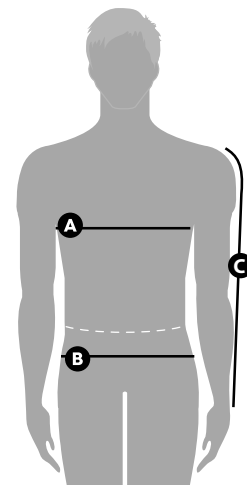

POLAR PARDO HOMBRE QUEBEC

	S	M	L	XL	XXL	XXXL
A. PECHO	111	112-115	116-119	120-123	124-127	128-131
B. CADERA	107	108-111	112-115	116-119	120-123	124-127
C. LARGO BRAZO	65	66	67	68	69	70

* Medidas en centímetros.