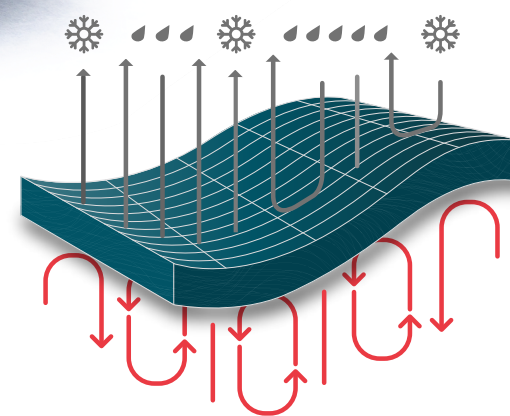

Mayor resistencia

MEMBRANA SMART - DRY

Protección contra la humedad externa

PUNTERA COMPOSITE

Mayor protección

COMPOSICIÓN

- Capellada: Textil
- Forro: Textil
- Puntera: Composite 200 J.
- Plantilla: Antiperforante textil 1100 N.
- Suela: EVA/TPU/Goma

PUNTERA DE COMPOSITE

LIVIANO

EVACUACIÓN DE
LA HUMEDAD

RESISTENTE A LOS HIDROCARBUROS
Y SUS DERIVADOS

REPELENTE
AL AGUA

FUNCION DEL THINSULATE

El Thinsulate es un aislante térmico de bajo espesor y su función principal es **retener el calor por mucho más tiempo** que cualquier otra fibra. Mantiene el calor corporal aún en condiciones húmedas, ya que absorbe **menos del 1% de su peso en agua**, lo cual, permite trabajar en lugares húmedos.