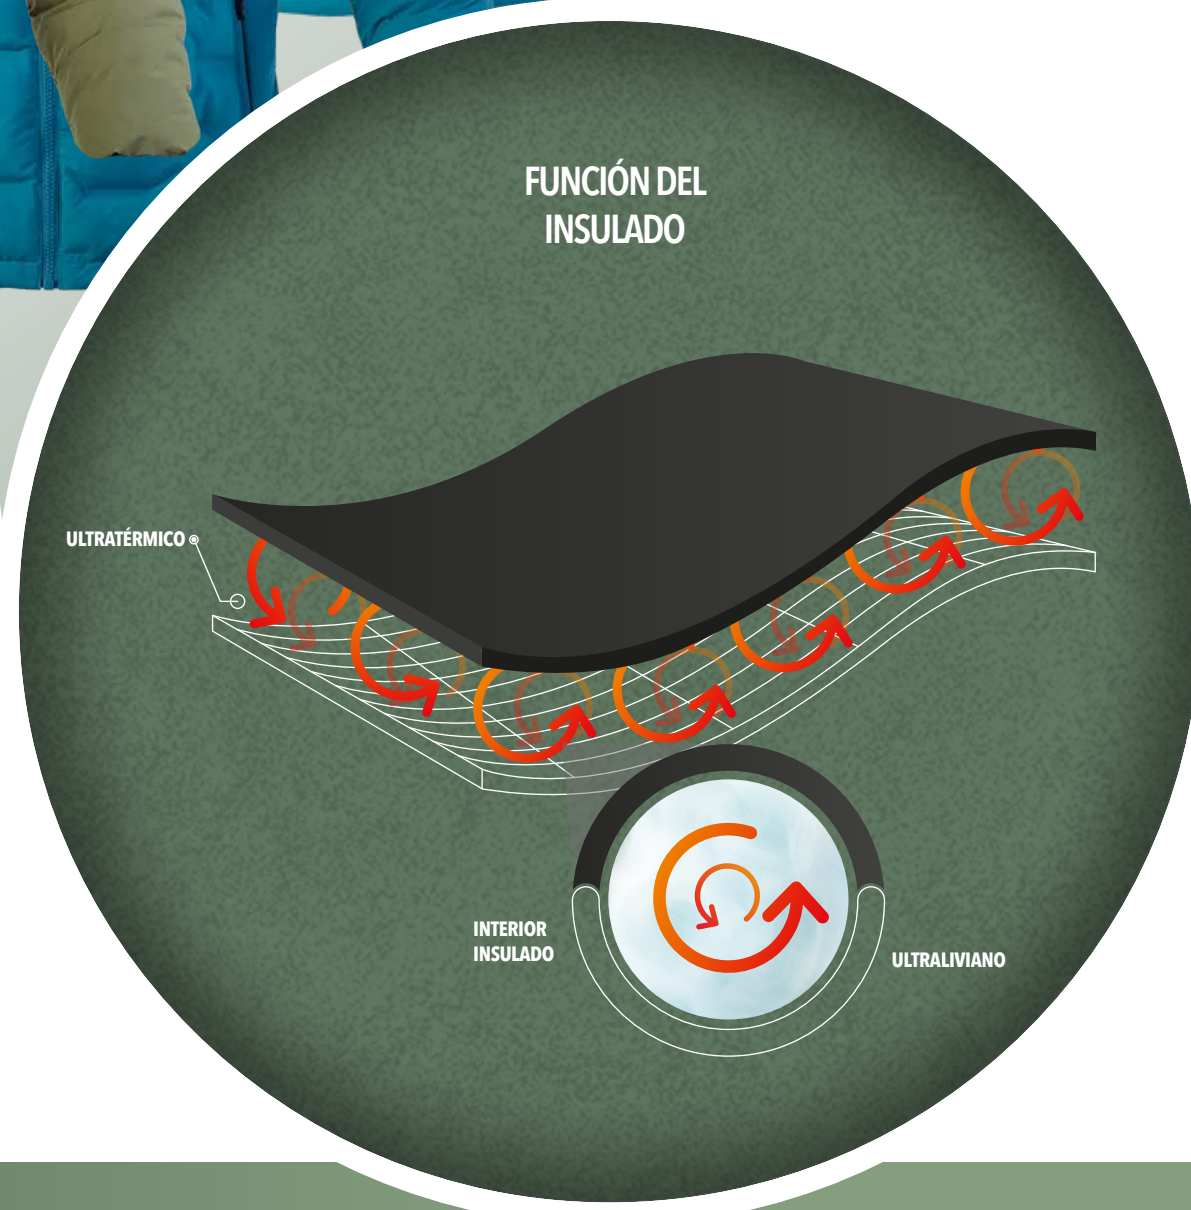

PARKA EXPLORER

PARKA EXPLORER

HOMBRE

CARACTERÍSTICAS

Parka térmica insulada **ultraliviana**, con **termosellado en pecho y espalda**, para una mayor retención del calor en el cuerpo / **Water repellent** / Respirable y suave al tacto, brindando mayor confortabilidad / Posee cierres en laterales y pecho.

COLORES DISPONIBLES

COMPOSICIÓN

© 100% Poliéster.

TECNOLOGÍAS

TALLAS

PARKA HW EXPLORER HOMBRE OLIVA

TALLA	CÓDIGO
S	4534910746641
M	4534910746642
L	4534910746643
XL	4534910746644
XXL	4534910746645

PARKA HW EXPLORER HOMBRE ORANGE