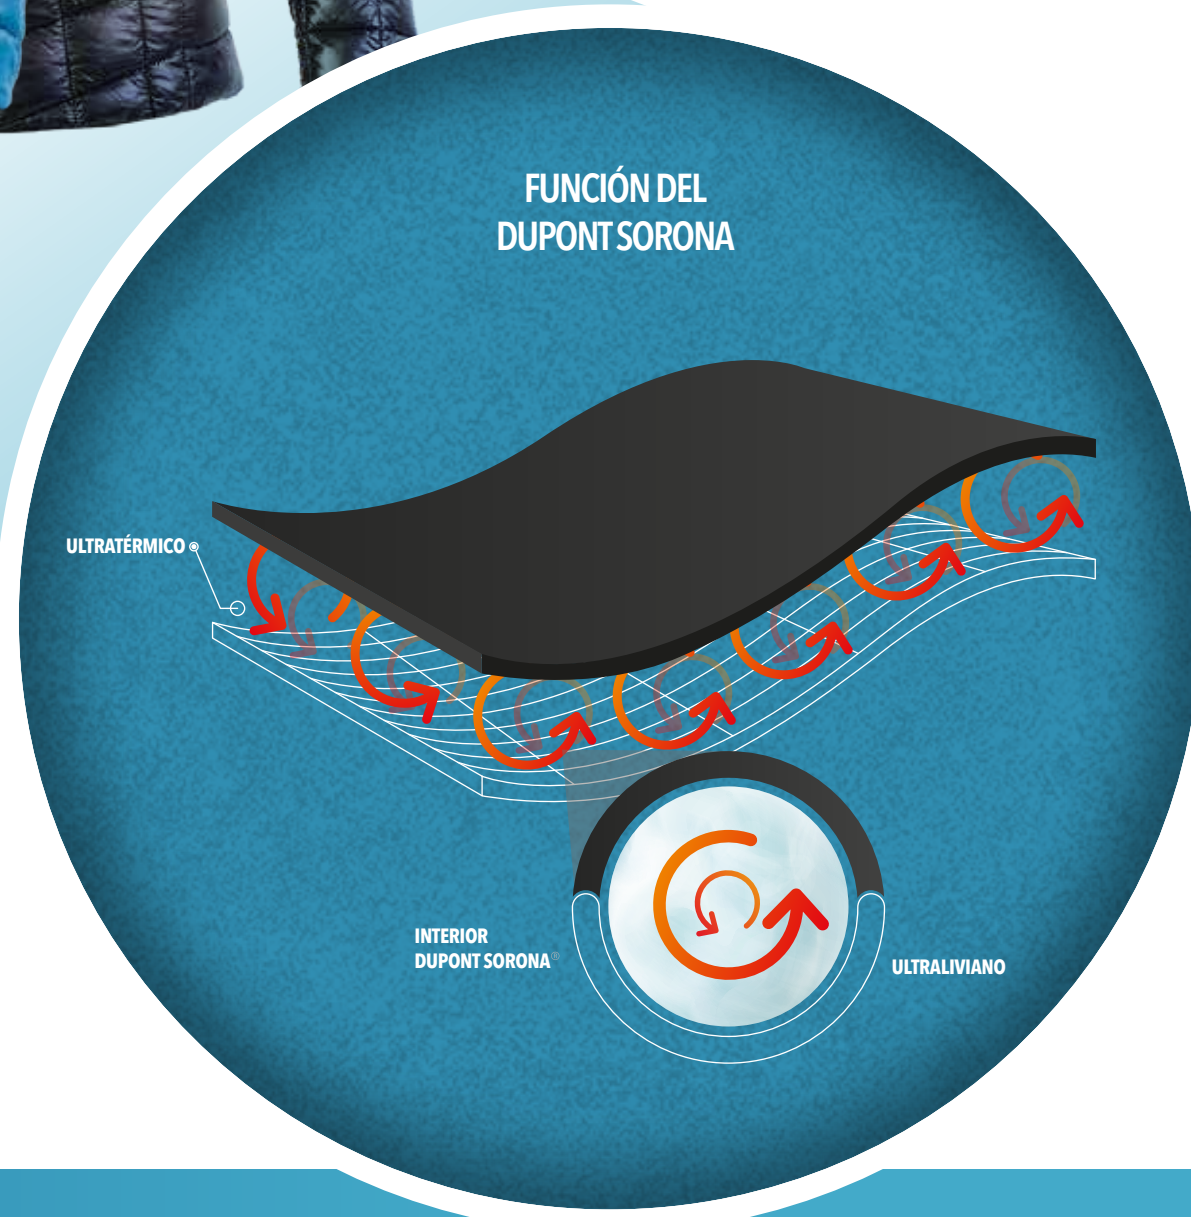

PARKA TRAVELER

PARKA TRAVELER

MUJER

CARACTERÍSTICAS

Parka térmica insulada con **diseño quilt** / Dosifica y conserva el calor corporal / Con tecnología lightech, que la hace compacta y liviana / Además de poseer un relleno de **Dupont Sorona Down Touch**, para **mayor termicidad** / Posee un bolsillo de autoguardado, que tiene como finalidad ser ocupado como una **almohada de viaje**.

Bolsillo de autoguardado, que se convierte en almohada de viaje.

Diseño quilt

COLORES DISPONIBLES

COMPOSICIÓN

- 100% Nylon.
- Dupont Sorona down touch.

TECNOLOGÍAS

TALLAS

PARKA HW TRAVELER MUJER BLACK