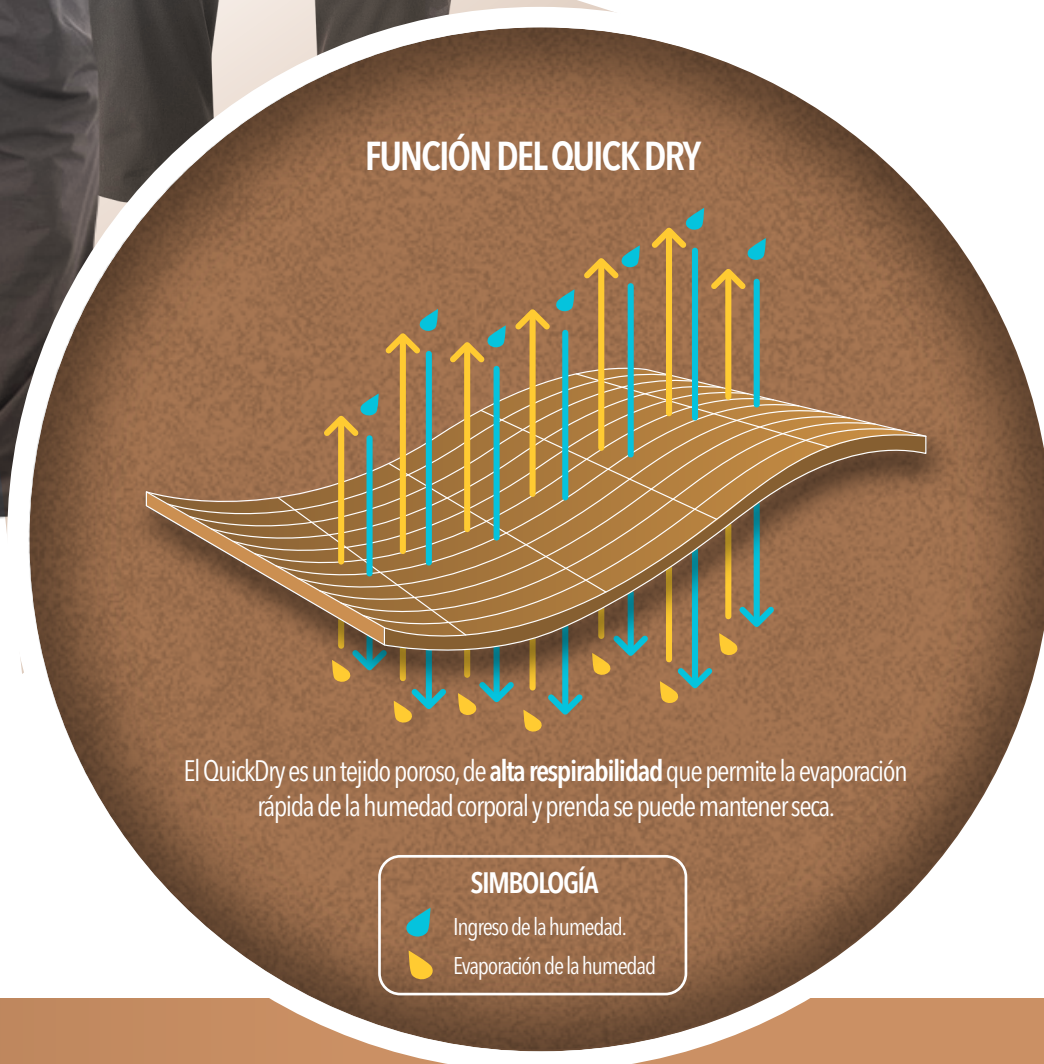

***PANTALÓN
SUMMIT
MUJER***

PANTALÓN SUMMIT

MUJER

CARACTERÍSTICAS

Pantalón desmontable, con tecnología **Water repellent** que proporciona un drenado rápido de la humedad / Fabricado en textil con **tecnología Quickdry** que proporciona un rápido secado y drenado de la humedad / Textil elasticado para **mayor comodidad y libertad de movimiento** / Altamente respirable, gracias a las microperforaciones que posee la tela / 2 bolsillos en costados delanteros / Liviana y versátil.

COLORES DISPONIBLES

COMPOSICIÓN

- 90% Nylon / 10% Spandex
- Peso de la tela 150 grs.

TECNOLOGÍAS

TALLAS

PANTALÓN HW SUMMIT MUJER CARBON GREY

TALLA	CÓDIGO
XS	453491257431
S	453491257432
M	453491257433
L	453491257434
XL	453491257435