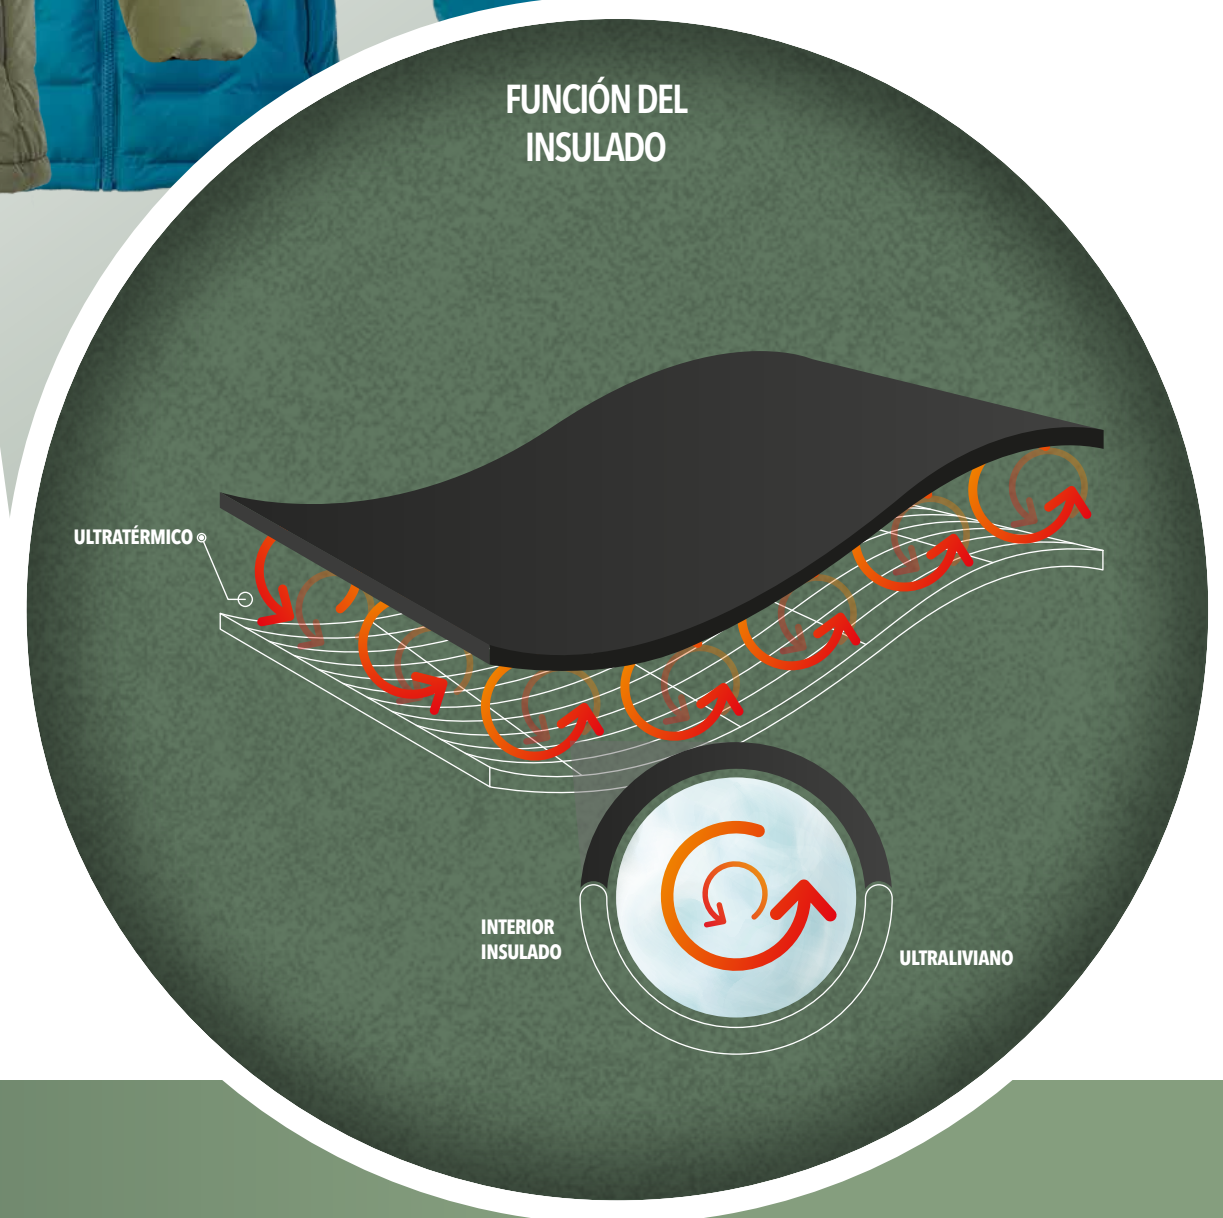

PARKA EXPLORER

PARKA EXPLORER

HOMBRE

CARACTERÍSTICAS

Parka térmica insulada **ultraliviana**, con **termosellado en pecho y espalda**, para una mayor retención del calor en el cuerpo / **Water repellent** / Respirable y suave al tacto, brindando mayor confortabilidad / Posee cierres en laterales y pecho.

Water repellent
Respirable
Ultraliviana

Termosellado

COLORES DISPONIBLES

COMPOSICIÓN

© 100% Poliéster.

TECNOLOGÍAS

TALLAS

PARKA HW EXPLORER HOMBRE BLACK