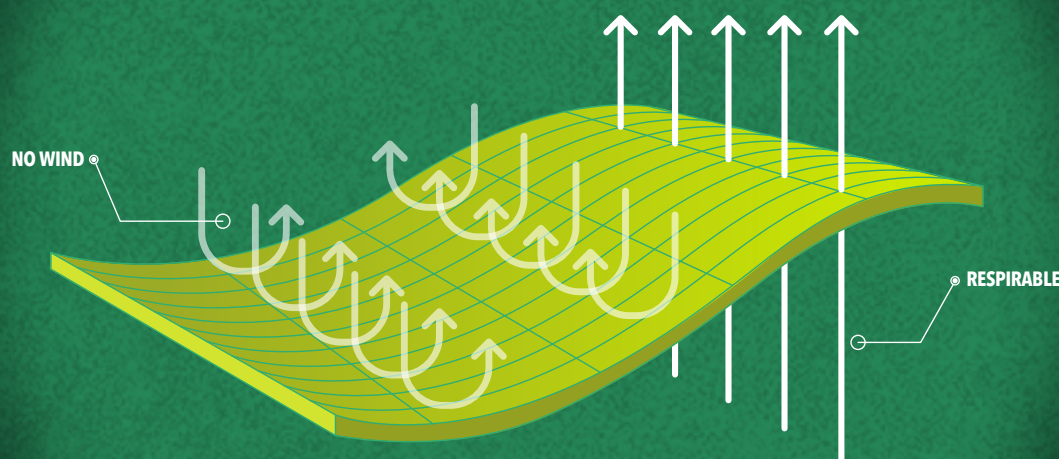

CORTAVIENTO VENT MUJER

CORTAVIENTO VENT

MUJER

CARACTERÍSTICAS

Cortaviento liviano, con ajuste elasticado en capucha y ruedo para **mejor adaptabilidad** al cuerpo durante actividades en movimiento / **Diseño Packable**, posee un cierre con doble carro en bolsillo para guardar la prenda al interior de este / Ideal para **viajes y deporte** al aire libre.

NO WIND

SOFT COMFORT

PACKABLE

QUICK DRY

FUNCIÓN NO WIND
CORTAVIENTO VENT

TALLAS

CORTAVIENTO HW VENT MUJER DEEP BLUE

TALLA	CÓDIGO
XS	4534910297152
S	4534910297153
M	4534910297154
L	4534910297155
XL	4534910297156