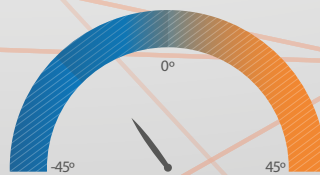

SEGUNDA CAPA

PARKA HW COCHAMÓ CON CHIPORRO REVERSIBLE HOMBRE

CARACTERÍSTICAS

- Parka insulada reversible con chiporro, tecnología Eco Light, aislante térmico sintético, liviano y cómodo.
- Insulado en forma de ladrillo que distribuye mejor el calor en la superficie de la parka.
- Capucha con borde elástico para mejor calce y comodidad.
- Bolsillos en costado con cierre.
- Cierre principal YKK.
- Tecnología Dupont™ Sorona

COMPOSICIÓN

- 100% Nylon (Insulado)
- 100% Poliéster (Coral fleece)

TALLAS

• PARKA COCHAMÓ REVERSIBLE CON CHIPORRO

TALLA	CÓDIGO
S	4534910732916
M	4534910732917
L	4534910732918
XL	4534910732919
XXL	4534910732920

TECNOLOGÍAS

THERMIC

BREATHABLE

ECO LIGHT

YKK ZIPPER

DUPONT SORONA

CAPACIDAD TÉRMICA