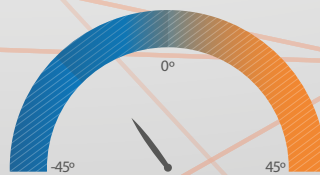

TECNOLOGÍAS

THERMIC

BREATHABLE

ECO LIGHT

YKK ZIPPER

DUPONT SORONA