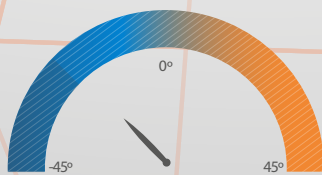

SEGUNDA CAPA

PARKA PULLAY SIN GORRO HOMBRE

Colores Disponibles

Negro Gris Acero

TECNOLOGÍAS

THERMIC

BREATHABLE

LIGHTECH

CAPACIDAD TÉRMICA

CARACTERÍSTICAS

- Parka masculina sin capucha.
- Fabricada en su torso con aislante natural y en sus mangas con aislante sintético, que proporcionan una gran capacidad térmica a un bajo peso.
- Con tecnología Lightech, que la hace compacta y liviana.

COMPOSICIÓN

- 100% nylon (exterior) / Fake Down
- 90% down / 10% feather.

TALLAS

• PARKA PULLAY SIN GORRO NEGRO HOMBRE

TALLA	CÓDIGO
S	4534911414119
M	4534911414120
L	4534911414121
XL	4534911414122
XXL	4534911414123