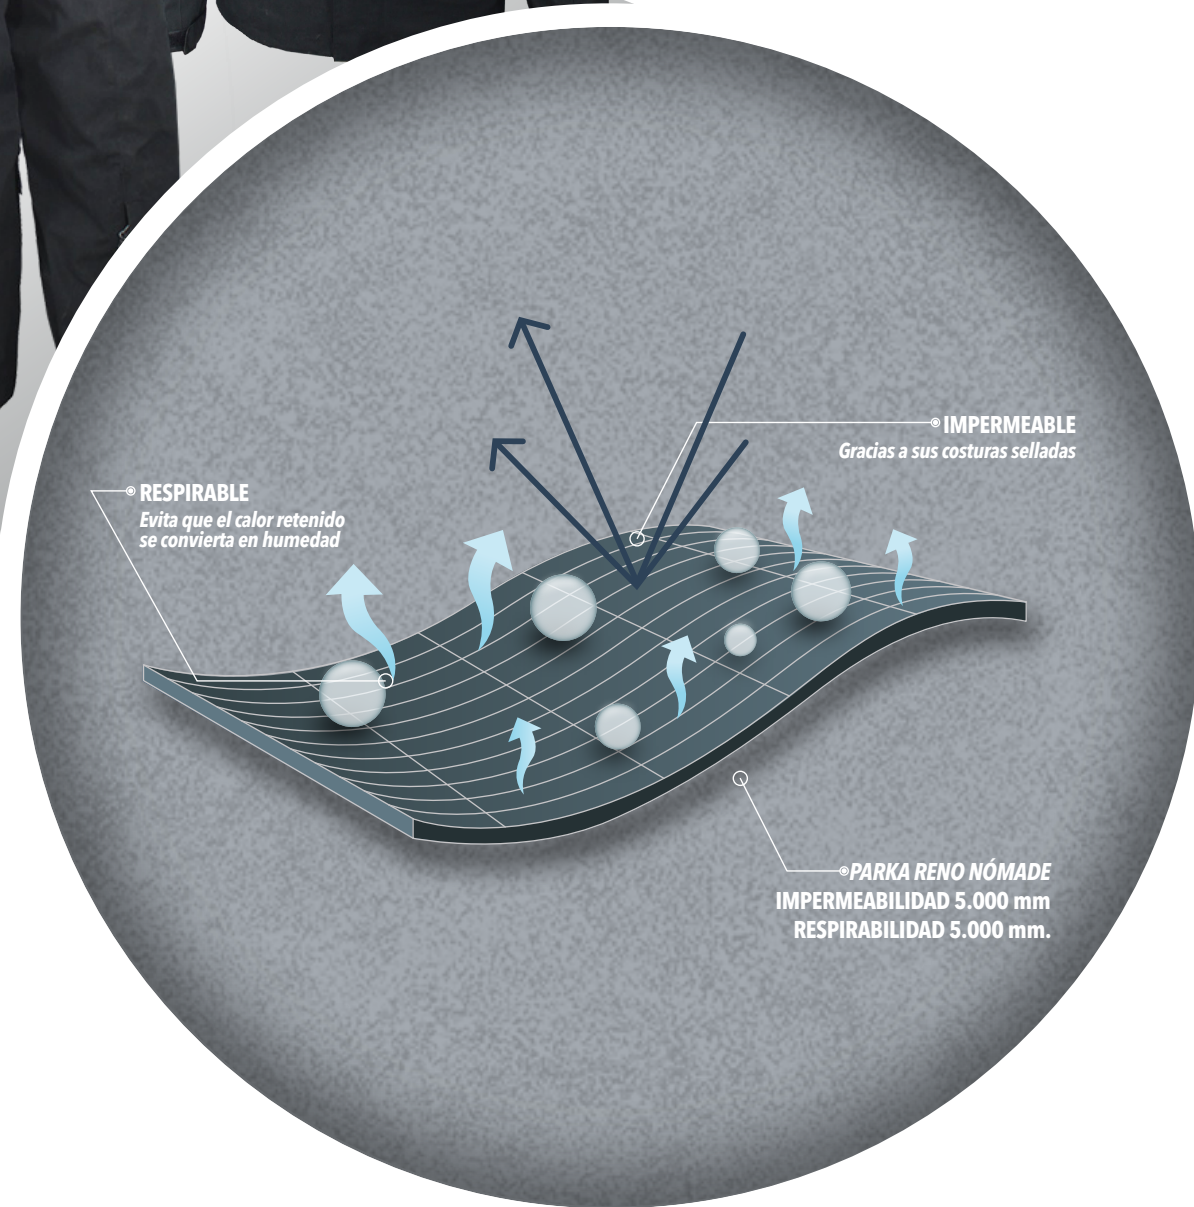

TALLAS

PARKA HW RENO NÓMADE
NEGRO

TALLA	CÓDIGO
S	453491492670
M	453491492671
L	453491492672
XL	453491492673
XXL	453491492674

**WORK
WITHOUT
LIMITS**
HWWEAR.COM