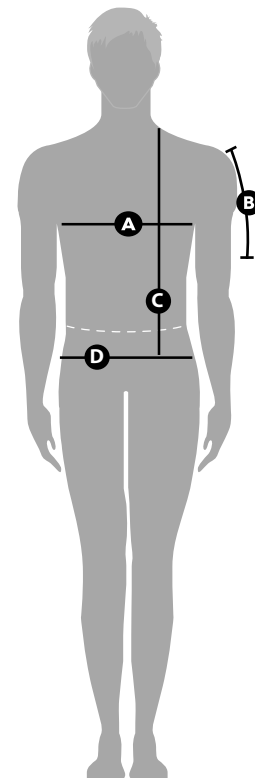

## POLERA REFLECTIVA HW MANGA CORTA

	S	M	L	XL	XXL
<b>A. PECHO</b>	99	99-104	104-108	108-112	112-116
<b>B. LARGO DE MANGA</b>	21	22	23	24	25
<b>C. LARGO TOTAL</b>	69	70	71	72	73
<b>D. ANCHO BASTA</b>	98	98-102	102-106	106-110	110-114

\* Medidas en centímetros.