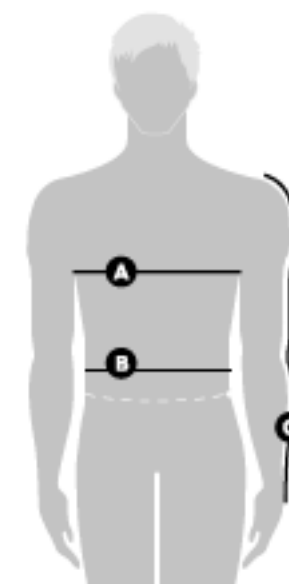

POLAR PARDO HOMBRE

	S	M	L	XL	XXL
A. PECHO	110	111 - 114	115 - 118	119 - 122	123 - 126
B. CINTURA	102	103 - 106	107 - 110	111 - 114	115 - 118
C. LARGO BRAZO	62	63	64	65	66

* Medidas en centímetros.